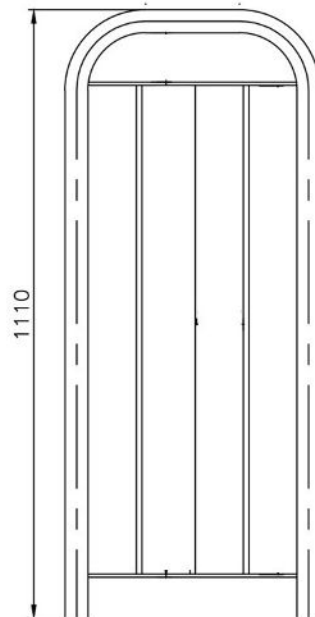

Modulräcke - Barnsäkert  
Topp eller sidomonterat

Byggmått 2000

Artnr:  
9999-01-2000

Byggmått 1000

Artnr:  
9999-01-1000

Artnr:  
9999-01-500