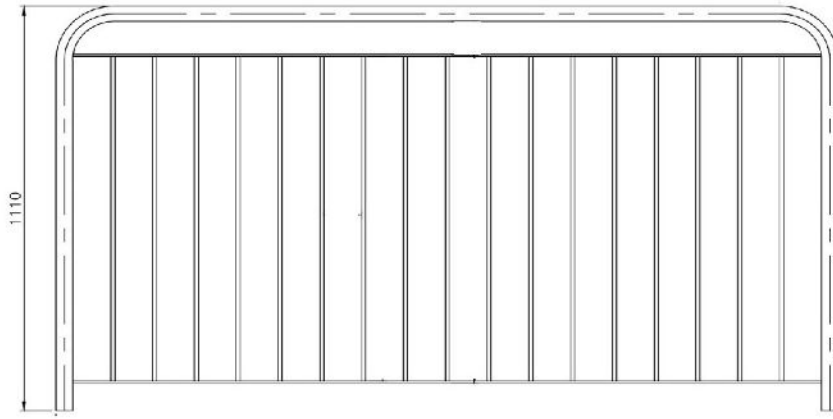

Modulräcke - Barnsäkert  
Topp eller sidomonterat

Byggmått 2000

Artnr:  
9999-01-2000

Byggmått 1000

Artnr:  
9999-01-1000

Artnr:  
9999-01-500